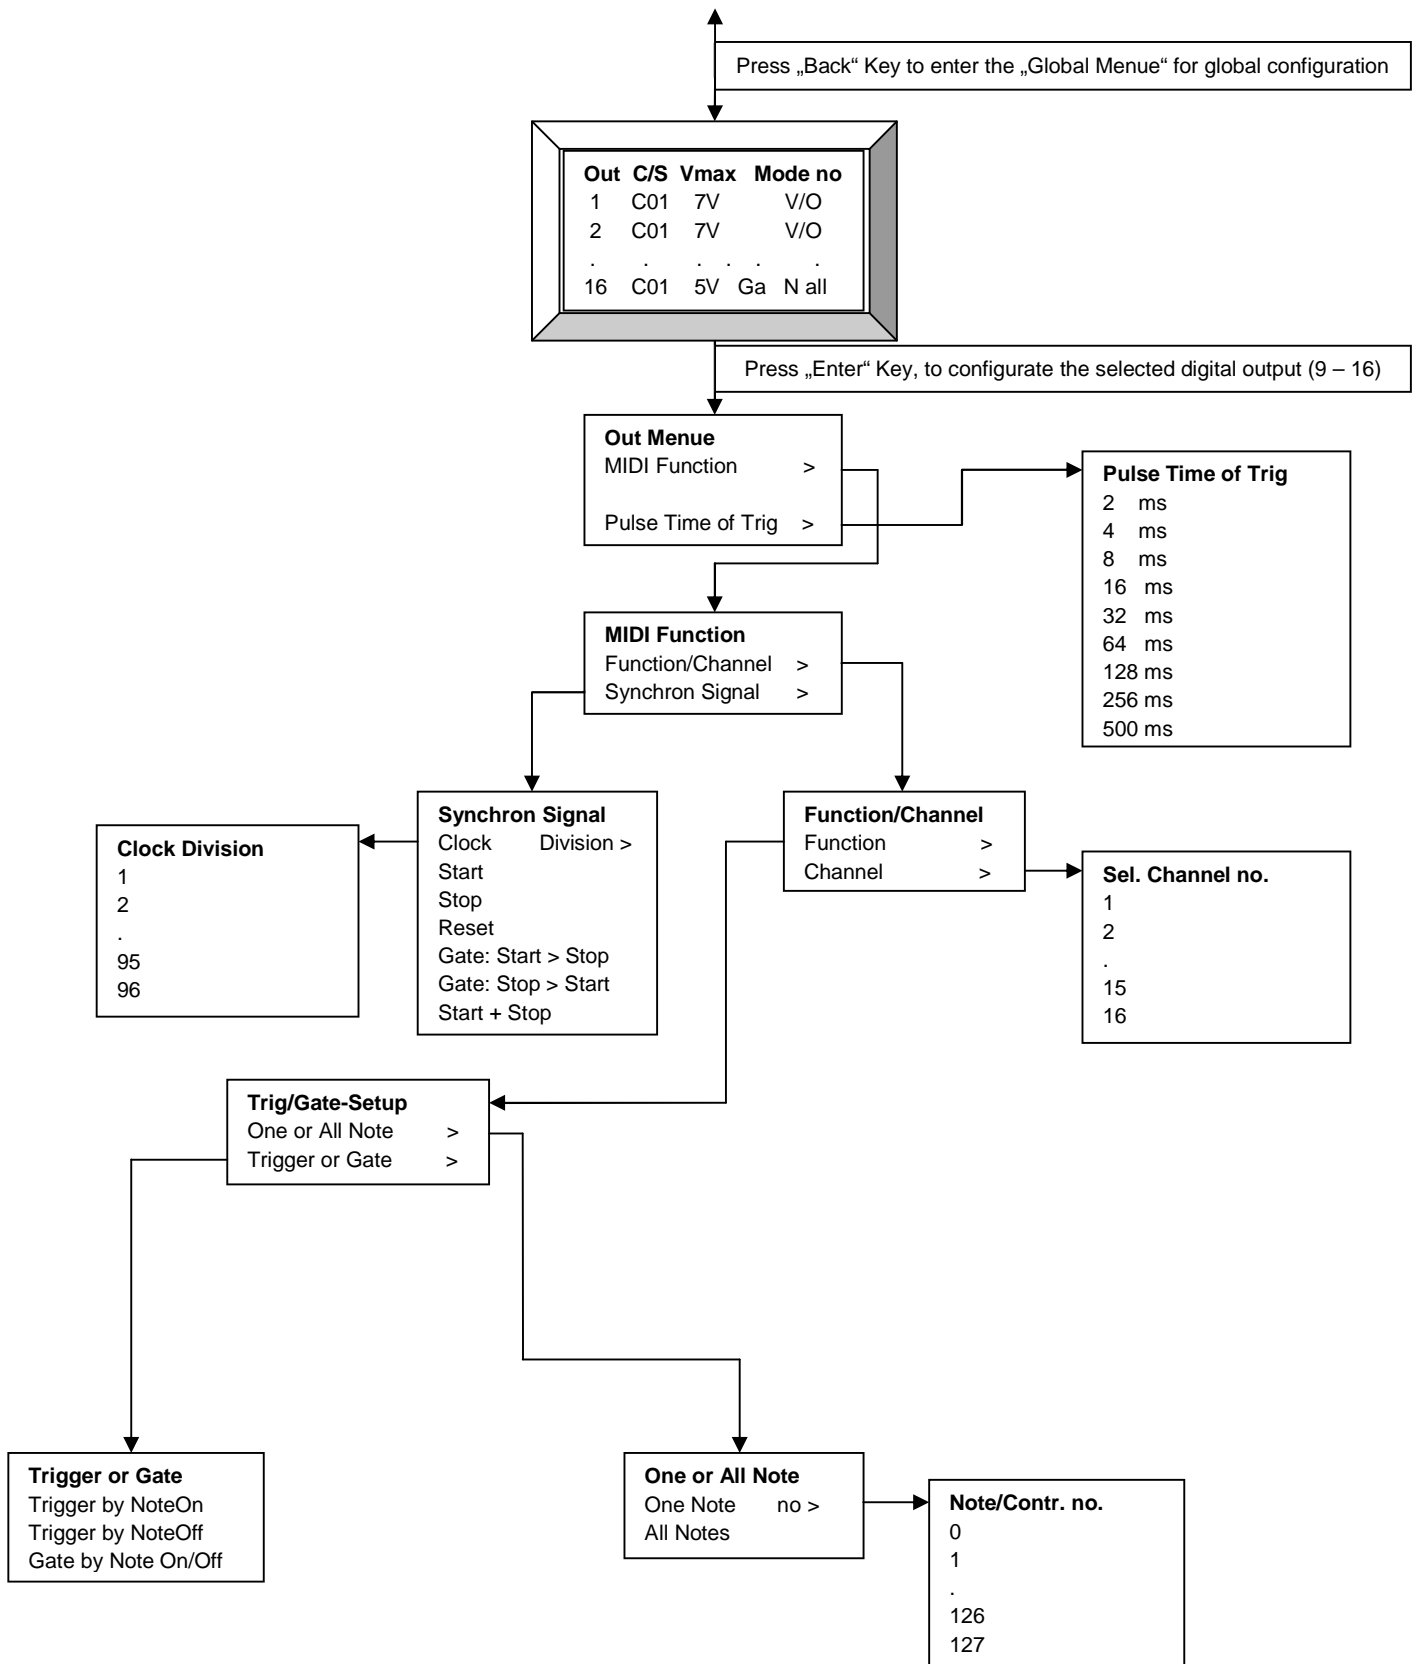

# Menüstruktur: Konfiguration der CV Ausgänge 1 - 8

# Menüstruktur: Konfiguration der digitalen Ausgänge 9 – 16

# Menüstruktur: Globale und systemspezifische Konfigurationen