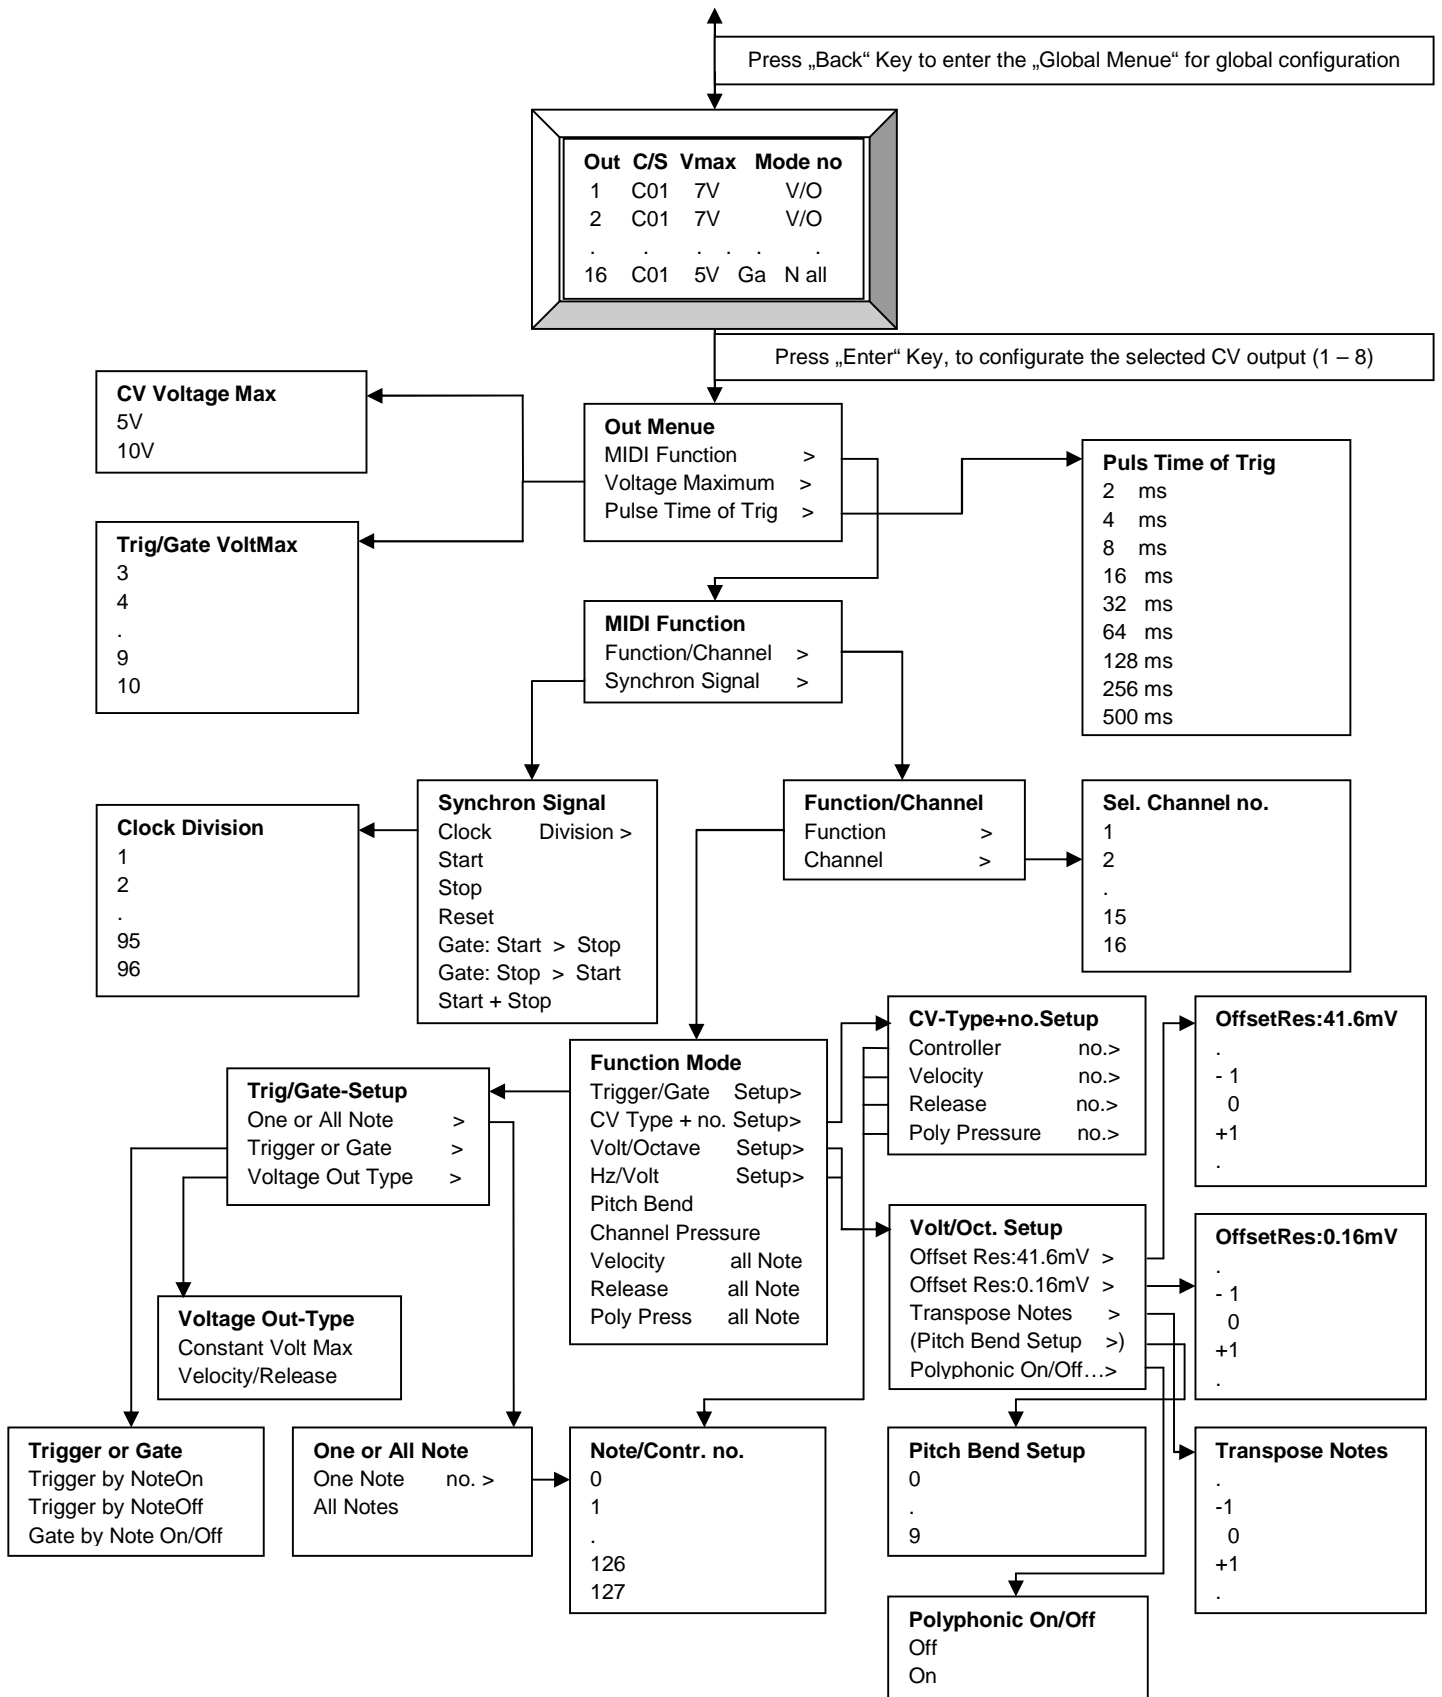

# Menüstruktur: Konfiguration der CV Ausgänge 1 - 8

# Menüstruktur: Konfiguration der digitalen Ausgänge 9 – 16

# Menüstruktur: Globale und systemspezifische Konfigurationen